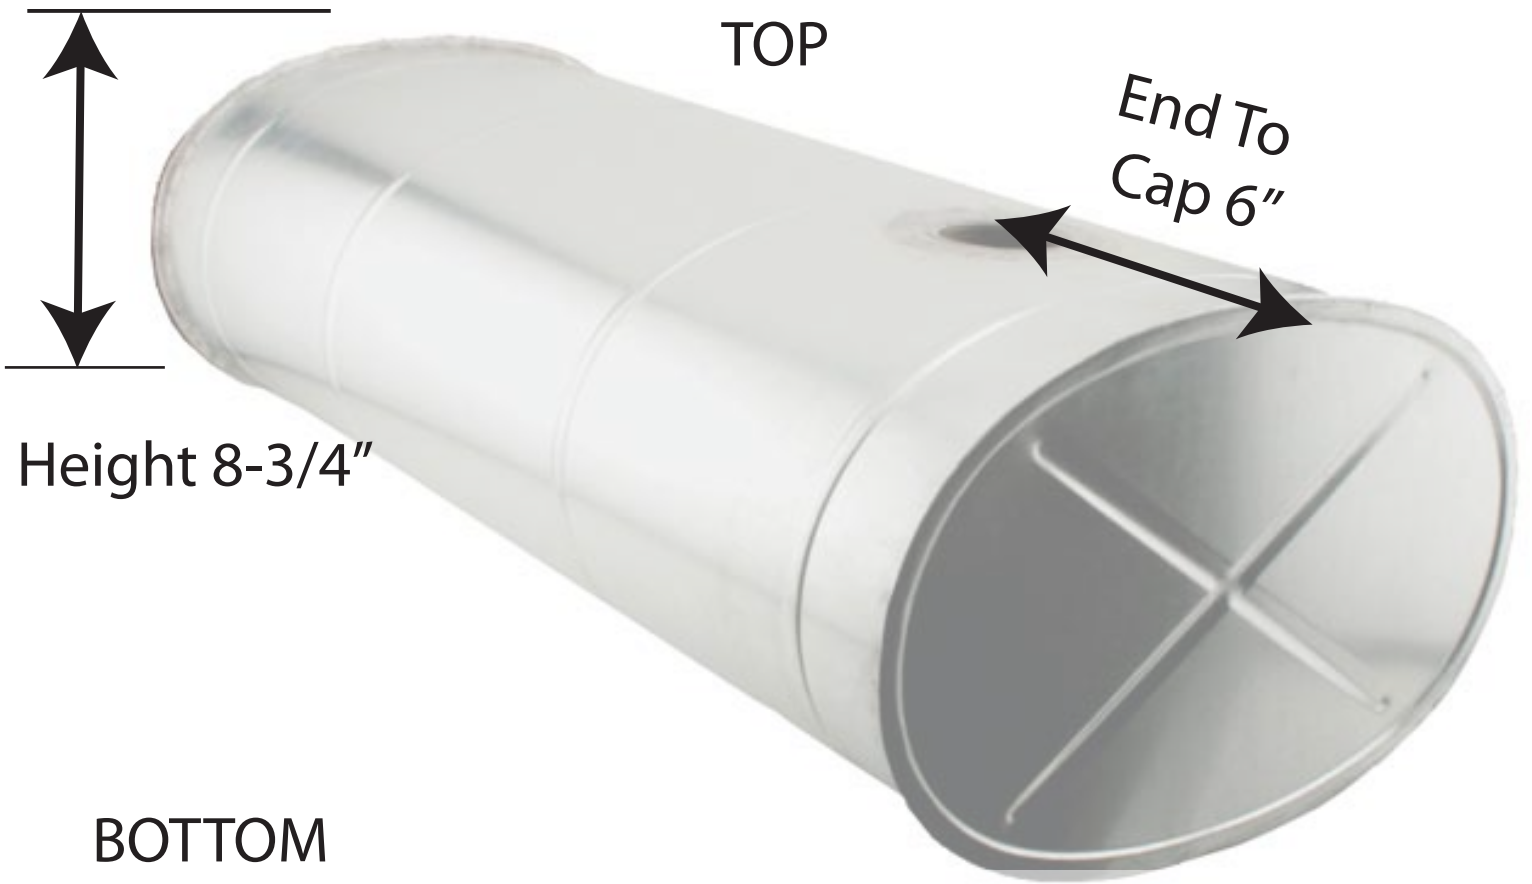

T-2900-E 1920-25 Oval

BOTTOM